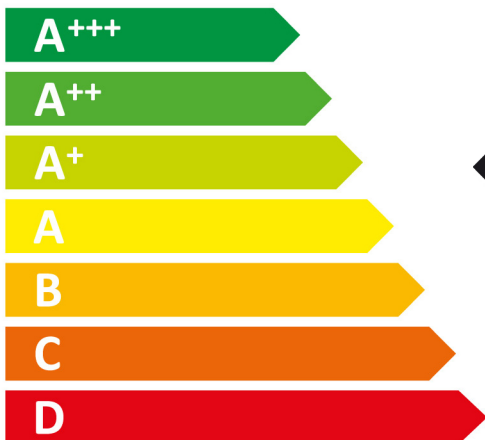

ENERG

енергия · ενεργεια

BOSCH

SPV50E90EU

ENERGIA · ЕНЕРГИЯ · ΕΝΕΡΓΕΙΑ
 ENERGIJA · ENERGY · ENERGIE
 ENERGI

220
 kWh/annum

2660
l/annum

ABCDEFG